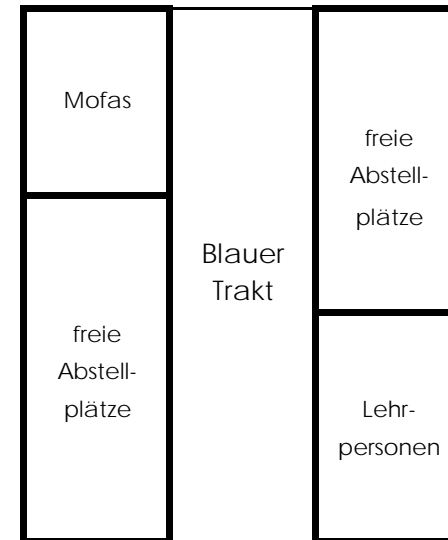

Fahrradordnung

BALM WEG

Q frei	O Boros	M Mader
R Fernandez	P Kissling	N Burri

K Heinzen	I Brunner	G Kast
L Siegenthaler	J Fend	H frei

E Schwander	C Oppiller	A Trachsel
F Epprecht	D frei	B Keller

Haupteingang OSS

H
A
L
L
E
R
S
T
R
A
S
S
E

1. Fahrräder dürfen nur an den namentlich zugewiesenen Abstellplätzen abgestellt werden. Die Fahrräder sind in die fest installierten Ständer zu stellen.
2. Für die Benützung von Mofas ist eine Bewilligung der Schulleitung notwendig.
3. Jedes Fahrrad oder Mofa muss gemäss Strassenverkehrsgesetz ausgerüstet sein.
4. Jedes Fahrrad muss mit einem Ständer ausgerüstet sein.
5. Es ist verboten, Fahrräder oder Mofas während der Unterrichtszeit ausserhalb des Schulareals abzustellen.
6. Werden Fahrräder oder Mofas vermisst, ist die Klassenlehrperson oder der Hauswart zu kontaktieren.